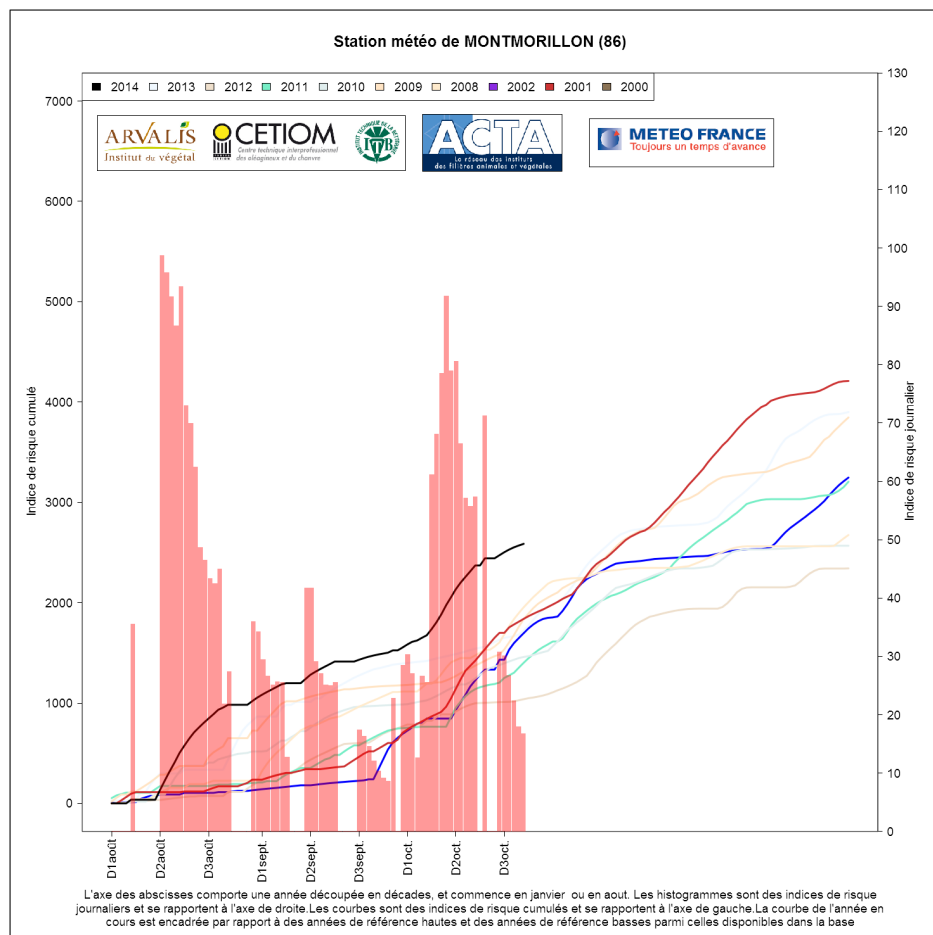

# ANNEXE I. au BSV 193

## Graphiques de prévision du risque limace au 27/10/2014 - Modèle climatique Limace

### Risque limace en Charente