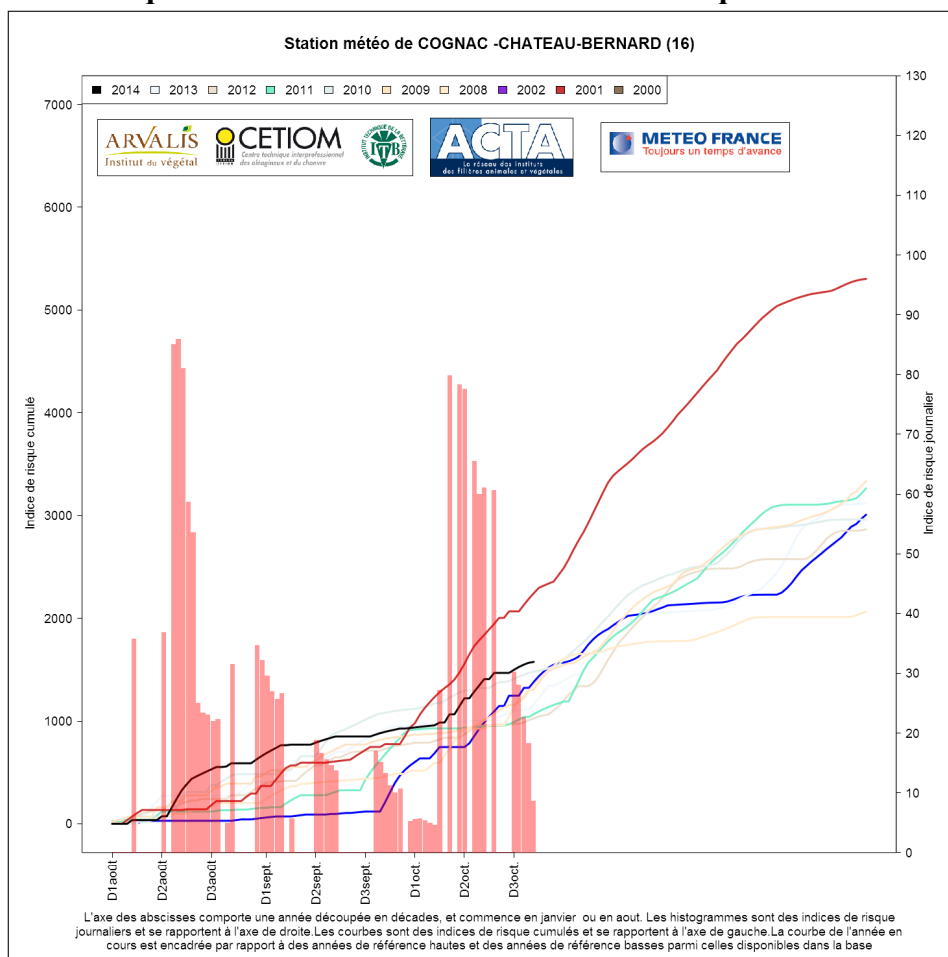

# ANNEXE I. au BSV 193

## Graphiques de prévision du risque limace au 27/10/2014 - Modèle climatique Limace

### Risque limace en Charente