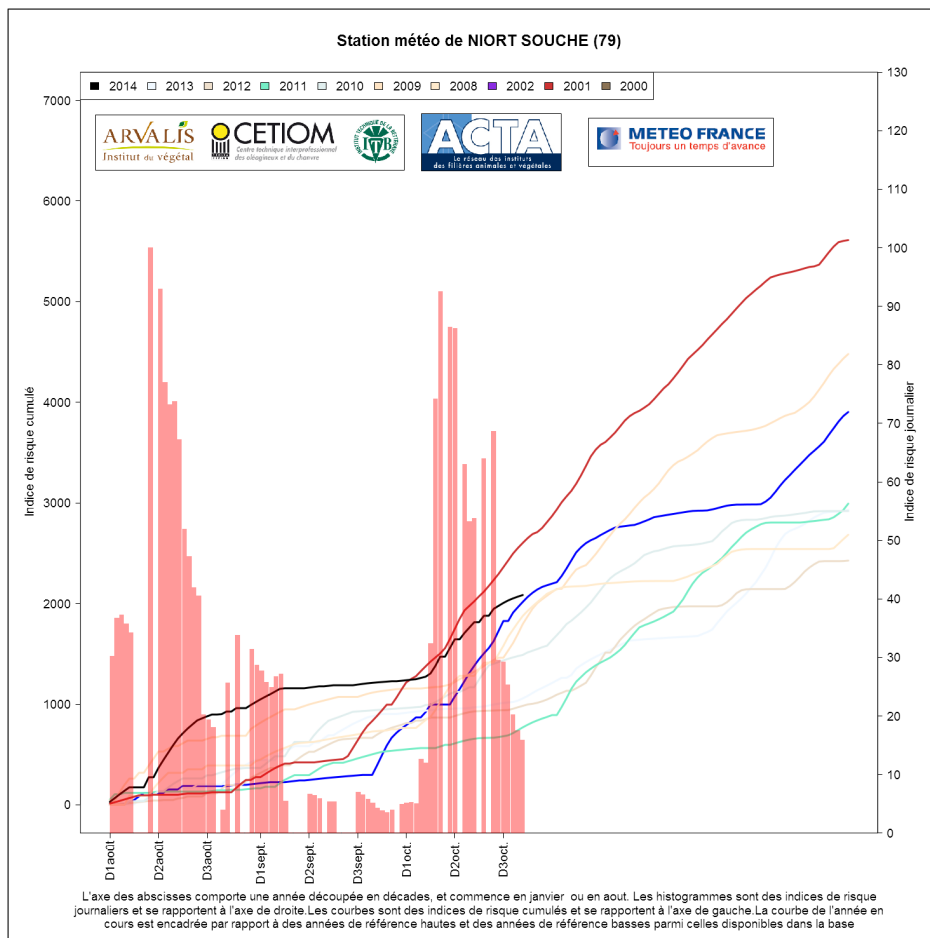

Risque limace en Deux-Sèvres