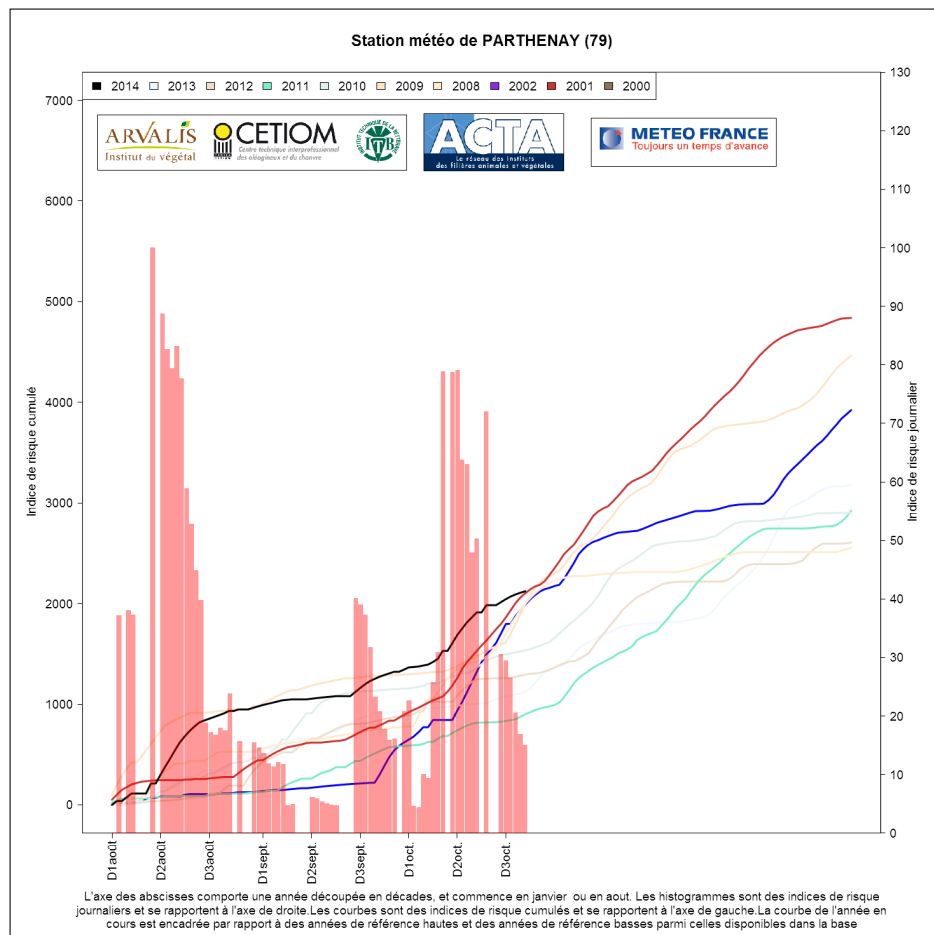

Risque limace en Deux-Sèvres